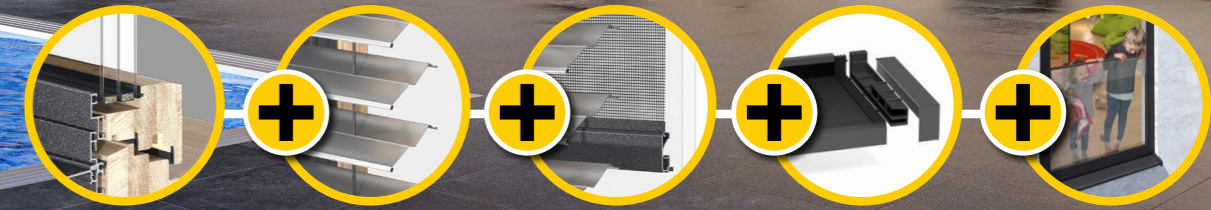

STEMESEDER. SYSTEM GS PERFECT. ALLES AUS EINER EINER HAND.

EINZIGARTIG.  
INTEGRIERT.

FENSTER.  
SONNENSCHUTZ.  
INSEKTENSCHUTZ.  
FENSTERBANK.  
ABSTURZSICHERUNG.  
BODENSCHWELLE  
PERFECT.  
GS PERFECT.

TECHNISCH

- Einzigartiges Komplett-System
- Flexibel und modular
- Nachträglich um-oder nachrüstbar
- Definierte und geprüfte Einbau-situationen
- Geschlossene Dichtungseinheit
- Maximale Abdunkelung
- Lineare Putzebene 3-seitig
- Kein Rücksprung
- Kein Leibungsputz

PERFECT INTEGRIERT!

FENSTER-TÜREN mit systemintegrierter Entwässerungs-Schwelle

- NEU  
 Lichtdichter Sonnenschutz
- Barrierefrei
- Formschön
- Optimale Wasserableitung