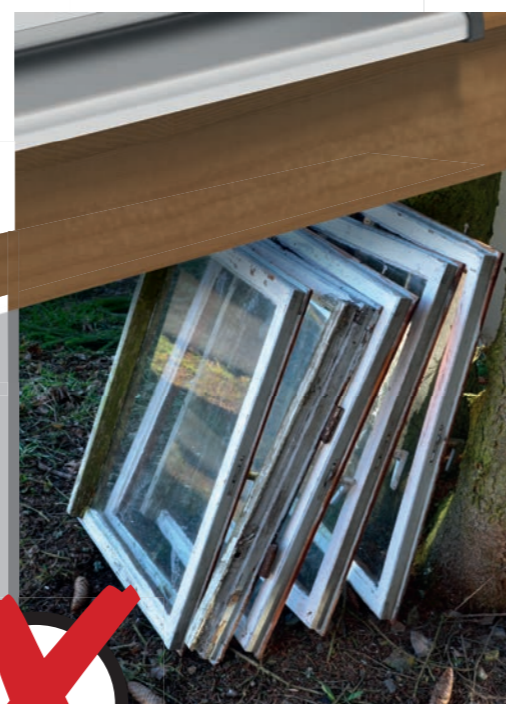

AUS ALT WIRD **TOP!**

SYSTEM GS
TOP-PROTECT.

SCHNELLE FENSTER- RENOVIERUNG MIT SYSTEM

DER INNOVATIVE
»SCHUTZSCHILD«
FÜR DIE EWIGKEIT.
NACHTRÄGLICH MONTIERBAR UND
INDIVIDUELL AN IHRE HOLZ- ODER
PVC-FENSTER ANGEPASST.

Setzen Sie auf Holz und Aluminium –
einfach ein starkes Team!

Holz, der älteste und natürlichste
Baustoff, strahlt Wärme und Behaglichkeit aus.

Aluminium ist ein Garant für Langlebigkeit
und verwandelt Ihre guten Holzfenster in
sehr gute, moderne und wartungsfreie
Holz-Aluminium-Fenster.

DIE INTELLIGENTE ALTERNATIVE.
AUFRÜSTEN STATT WEGWERFEN!

Wir leben – leider – in einer Wegwerfgesellschaft.

Äußerlich etwas »angegraute« Fenster werden
häufig einfach komplett ausgetauscht.
Meist sind sie aber technisch, funktional und – auf der
Innenseite – auch optisch noch in sehr gutem Zustand.

Sie sollten nicht vorschnell entscheiden.

Prüfen Sie vorher die intelligente Alternative:
STEMESEDER SYSTEM GS **TOP-PROTECT**

MACHEN SIE ES SICH BEQUEM.
NIE WIEDER STREICHEN!

Denn Sie haben ja sicher Besseres zu tun, als Ihre kostbare Zeit
mit dem Nachstreichen Ihrer Fenster zu verbringen.

Der Wegfall der zeitraubenden Pflege und die sehr
lange Lebensdauer von STEMESEDER SYSTEM GS **TOP-PROTECT**
werden die Anschaffungskosten schnell amortisieren.

VORHER