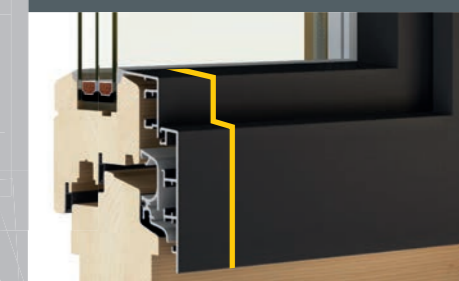

GS-SYSTEM TOP-PROTECT 4K DESIGN

NACH
BEWITTERUNG

Extrem wetterfest
mit System GS
Premium-Oberflächen
von STEMESEDER

Deutlich sichtbar ist
das stärkere Ausbleichen
bei herkömmlicher
Beschichtung

NEUZUSTAND