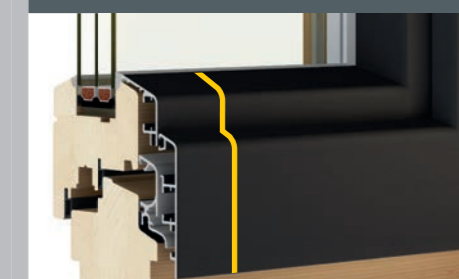

ÜBER 1000 FARBEN
UND STRUKTUREN
LIEFERBAR.

PREMIUM-OBERFLÄCHEN
Matt, strukturiert,
oder Holz-Dekor...

ALLE FARBEN, DIE
SIE SICH WÜNSCHEN –
UND NOCH VIEL MEHR.

Die große Farbauswahl ermöglicht Ihnen
die optimale farbliche Anpassung an Ihre
vorhandenen Fenster – oder das komplette
»Kontrastprogramm«. So oder so finden Sie
genau die passende Optik!

EINFACHER
SCHNELLER!
DAUERHAFTER!
UND VIEL GÜNSTIGER,
ALS SIE DENKEN!

Die Aluminiumschalen werden nach
Aufmaß passgenau vorgefertigt.

Das ermöglicht eine sehr schnelle,
schmutzfreie und kostengünstige
Renovierung. Kondenswasserbildung
ist aufgrund der hinterlüfteten Profil-
konstruktion wirksam ausgeschlossen.

ZWEI PROFILVARIANTEN
VERFÜGBAR:

GS-SYSTEM TOP-PROTECT 4 SOFT